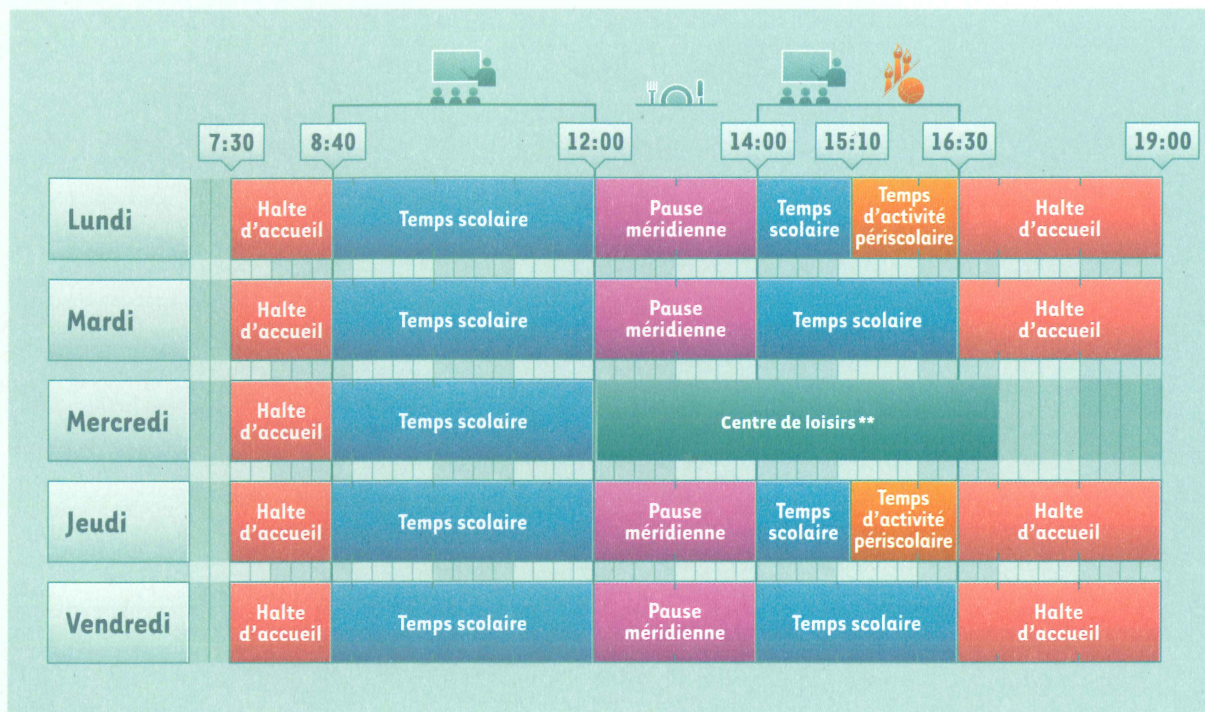

Écoles groupe A

Algésiras, Aubrac, Dupouy, Forestou, Hauts de Penfeld, Jacquard, Kérangoff*, Kerargaouyat, Kerhallet, Kerhoas, Kerinou, Langevin, Lyon*, Pen Ar Streat, Petit Paris, Prévert, Quéliverzan, Sanquer, Vauban.

► Temps d'activités périscolaires le lundi et le jeudi

■ Une semaine de 4 jours et demi incluant le mercredi matin, soit 24 heures d'enseignement hebdomadaire comme actuellement.

■ De nouveaux temps d'activités périscolaires qui offrent à l'enfant l'accès à des activités variées encadrées par du personnel qualifié.

* Pour les écoles Kerangoff et Lyon, décalage de 10 minutes des horaires de début et de fin de temps scolaire.

** Les horaires de fin de service ne sont pas les mêmes selon les centres de loisirs.